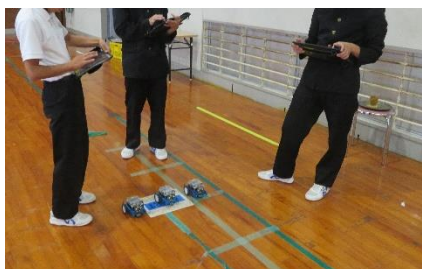

もう申し込みは
こちらから