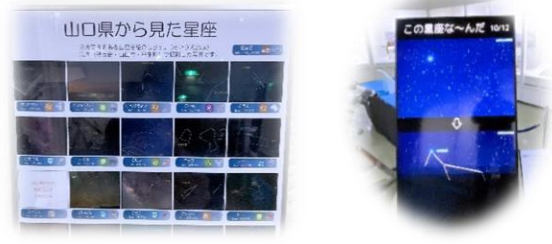

山口県から見た星座

全天で88ある星座のうち、山口県で撮影した75の星座の写真を展示しています。撮影した写真を使った「星座当てクイズ」コーナーもあります。