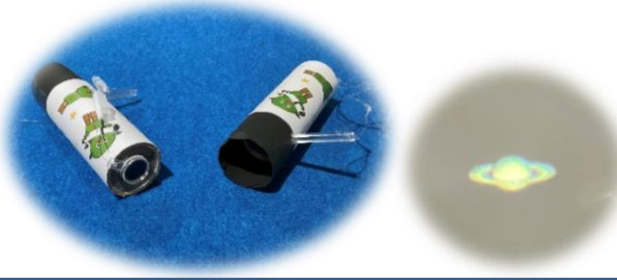

## 天体望遠鏡と一緒に写真を撮ろう

天の川の特大写真が展示してあります。天の川が星の集まりであることや星雲・星団があることなどがよくわかります。

## 望遠鏡をのぞいてみよう!

虫メガネを2つ組み合わせた手作り望遠鏡でスクリーンに映し出された木星や土星の映像を見て、天体観測をした気分を味わえます。