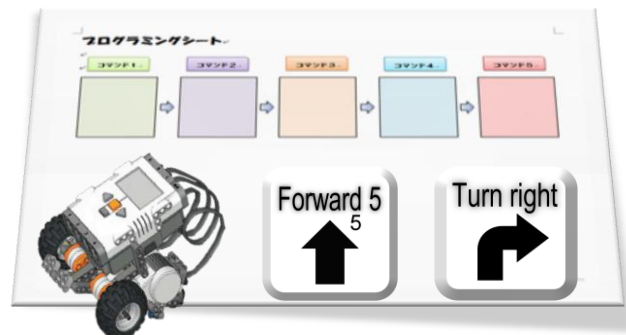

新メニュー2

「プログラミング教室」(旧ロボット教室) (新学習指導要領対応)

- ① ロボットの各ボタンの機能やロボットを動かすためのコマンドなどについて学習します。
- ② ロボットの動きを見て、プログラムを予想し、コマンドカードを並べます。
- ③ 自分が考えたロボットの動きとなるよう、コマンドカードを並べ、これをもとにプログラムを完成させます。

- 対象学年 小学3年生以上
  ※総合、技術、親子活動等で実施可能
- 対応可能人数 30人程度(要相談)
- 時間 60分~120分(要相談)
- 材料費 不要

◆ 11・12月の行事予定 (詳細・申込みは博物館ホームページへどうぞ)

「勾玉をつくろう！」

内容：天然の滑石を利用して古代の勾玉づくりを体験します。

日時：11月11日(土) 13:30~15:30

場所：山陽小野田市

対象：一般(30名) 【要申込】

「天王星と海王星を見る会」

内容：大型望遠鏡で天王星と海王星を観望します。

日時：11月18日(土) 19:00~21:00

場所：当館(天体観測室)

対象：一般(自由参加、雨天・曇天中止)

「実験！エレキラボ」

内容：実験を通して電気や磁石の性質を学びます。

日時：11月19日(日) 13:30~15:00

場所：当館(別館)

対象：一般(20名) 【要申込】

「小型哺乳類の標本づくり」

内容：ハズミなどの仮剥製作成を行い、体のつくりを観察します。

日時：11月26日(日) 10:00~15:00

場所：当館(別館)

対象：一般(10名) 【要申込】

「大きな月を見よう！」

内容：いつもより大きな満月を望遠鏡で観望します。

日時：12月3日(日) 17:00~19:00

場所：当館(天体観測室)

対象：一般(自由参加、雨天・曇天中止)

「雪の結晶をつくろう！」

内容：結晶づくりを通して結晶の不思議な性質を学びます。

日時：12月17日(日) 13:30~15:00

場所：当館(別館)

対象：一般(20名) 【要申込】

詳しくは山口博物館のホームページ(博物館ガイド、学習の手引き)を御覧ください。

<http://www.yamahaku.pref.yamaguchi.lg.jp/>