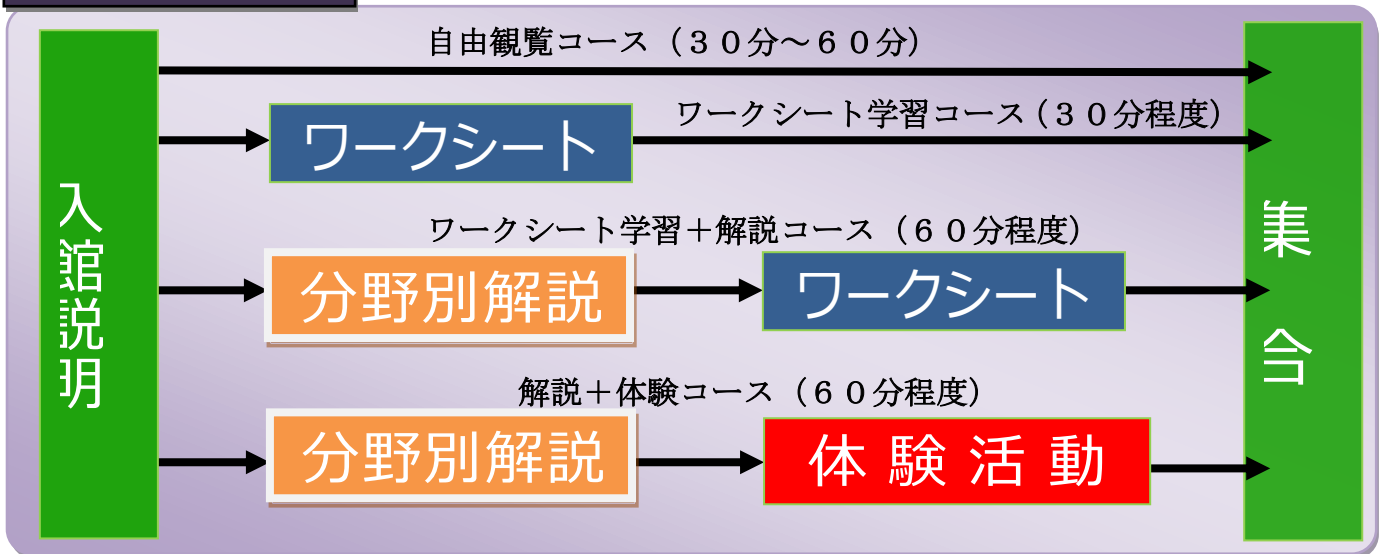

昆虫のふしぎを発見する関連イベントとして「裏山昆虫観察会」「昆虫採集と標本作り」「自由研究の進め方教室」等も行われています。どのイベントにも多くの参加者があります。

～まだ参加できるイベント～

● 昆虫の体・機能の観察会

昆虫の体のつくりやしくみを実体顕微鏡などを使い観察します。

8月17日(水)、24日(水) 11:00～11:30 14:00～14:30

集合場所：3階会場受付 自由参加 定員各10名(当日受付順)

※昆虫に触れて活動します。

● 特別展スポットガイド

学芸員のガイドで展示を御覧いただけます。

8月13日(土)、14日(日)、20日(土)、21日(日)、27日(土)、28日(日)

13:30～14:00 15:30～16:00

集合場所：3階会場受付 自由参加 定員各20名(当日受付順)

◆ 体験活動もできる社会見学はじまる

7月15日から社会見学の受入を開始しました。ワークシートや分野別解説(理工・地学・植物・動物・天文・歴史・考古)に加え、体験活動も選択できるようにしました。学校での社会見学は無料です。(雨天時の昼食場所もあります。)2学期からの社会見学として御検討ください。

分野別解説時間は、1分野10～20分です。学校でこれから学習する内容について興味を高めたい、すでに学習した内容をさらに深めたいなどについては御相談ください。

体験活動として、「葉脈標本づくり」、「化石レプリカづくり」等を用意しています。体験時間は20～30分です。さらに学習を深めたい場合は、出前授業の内容で「館内授業」を実施することもできます。

社会見学コース例

(様々なコースの組み合わせが可能です)

◆ 9月の行事予定 (詳細・申込みは博物館ホームページへどうぞ)