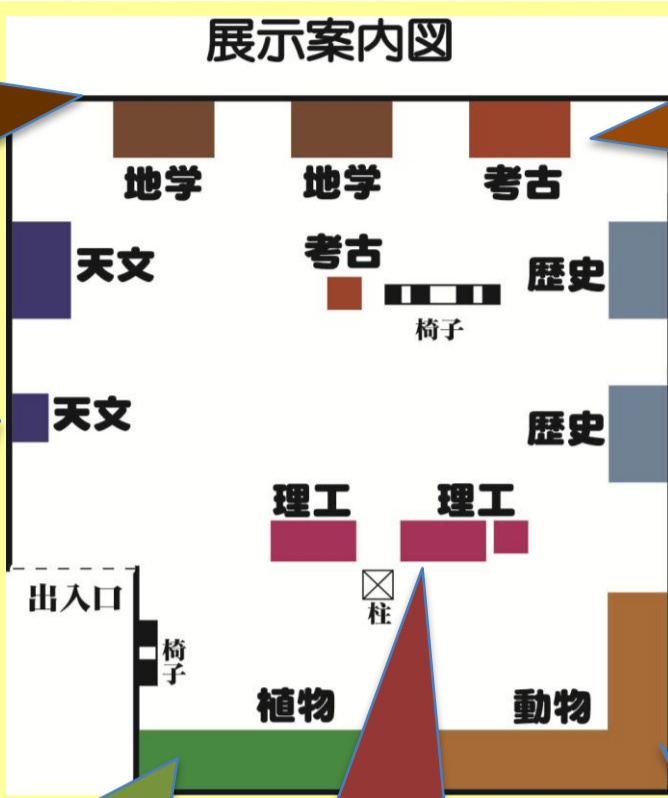

山口博物館サテライト展示

これってなあに? 七つの物語展

平成28年 1月18日(月) ~ 2月29日(月) 土・日・祝日 休館

会場 山口県埋蔵文化財センター 展示室

山口県の大地の物語

山口県の星物語

お殿様の愛した山口県の焼き物

周布政之助と酒

観覧は、無料です。是非、ご来館ください。

世界の珍しいタネと実

磁気記録の始まり

森にくらす小さな動物たち

おすすめ講座

日食を見る会

[内容] 部分日食を観察する。  
[日時] 3月9日(水) 9:40~11:40  
[場所] 当館屋上 [対象] 一般 [定員] なし

化石レプリカ作り

[内容] アンモナイトや三葉虫の化石レプリカ作りを行う。  
[日時] 3月6日(日) 13:30~15:30  
[場所] 当館 [対象] 一般 [定員] 20名

要申込

木星を見る会

[内容] 望遠鏡で木星を観察する。  
[日時] 3月12日(土)・13日(日) 19:30~21:30  
[場所] 当館屋上 [対象] 一般 [定員] なし

サイエンストーク

[内容] 学芸員が科学の話題を紹介する。  
[日時] 3月20日(日) 13:30~15:00  
[場所] 当館 [対象] 一般 [定員] 20名