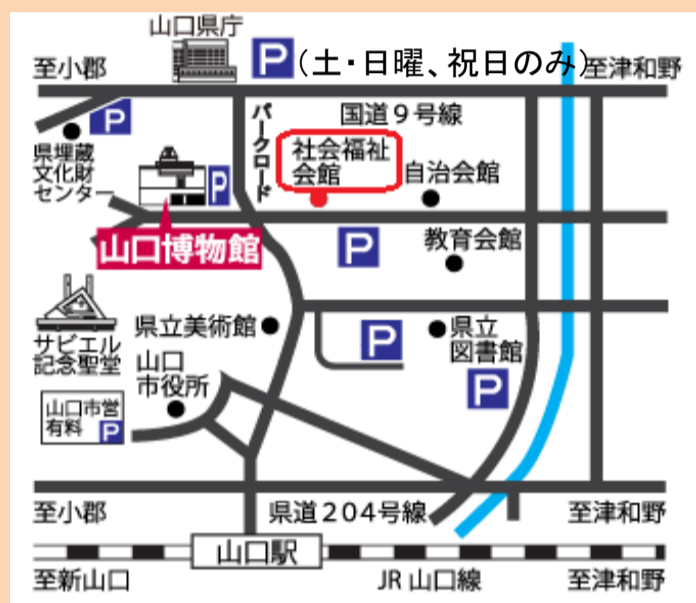

サイエンスやまぐち2015 第69回山口県科学作品展

昨年度展示会場

【期間】

平成27年10月30日(金)～11月15日(日)
 (開場時間9:00～16:30 入場は16:00まで)
 (10/30は開会式終了後に開場 11/2 11/9 は休展)

【会場】

山口県社会福祉会館 4階大ホール
 (注)博物館は工事中のため、会場が変更になって
 おります。

「サイエンスやまぐち」では、児童・生徒たちが取り組んだ自然観察や実験の研究成果、工夫を凝らして製作した用具などを広く皆さんに紹介します。また、優秀作品を表彰することにより、子どもたちの自然や科学への関心を高めようとするものです。

今年度は、「自然の部※1」170点、「創造の部※2」55点を展示しています。

なお、「第69回山口県科学研究発表会」は11月10日(火)に山口県教育会館5階で開催いたします。

- ※1「自然の部」:自然を相手にして取り組んだ観察・実験の研究物
- ※2「創造の部」:創意工夫した生活用具や遊び用具などの作品

おすすめ講座

実験！エレキラボ

[内容] 実験を通して科学の本質にせまる。
 [日時] 11月15日(日) 13:30～15:00
 [場所] 当館(別館) [対象] 一般 [定員] 20名

要申込

ミュージアムトーク

[内容] 学芸員によるミニトーク。
 [日時] 11月22日(日) 13:30～14:30
 [場所] 萩市須佐町 [対象] 一般 [定員] 25名

要申込

勾玉を作ろう！

[内容] 勾玉づくりを体験する。
 [日時] 11月29日(日) 13:30～15:30
 [場所] 当館(別館) [対象] 一般 [定員] 20名

要申込

ムササビ観察会

[内容] 化学の実験で雪の結晶をつくる。
 [日時] 12月13日(日) 13:30～15:00
 [場所] 当館(別館) [対象] 一般 [定員] 20名

要申込

〒753-0073
 山口市春日町8番2号
 山口県立山口博物館

「講座名」係宛
 表面

※ここには何も書かないでください

〒7***-****
 ご自分の住所
 うら面

① 希望の講座名
 ② (〒)住所
 ③ 氏名
 ④ 電話番号
 ⑤ 年齢
 ※小・中学生の場合は学年も