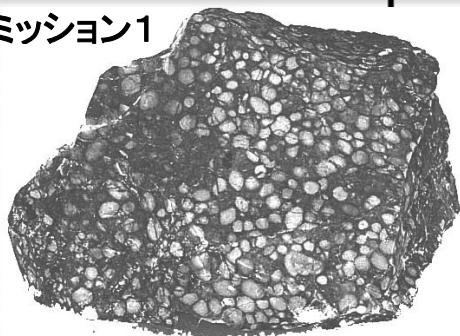

**チャレンジ!!** やまぐちけん かせきはかせ  
山口県の化石博士になろう。

『ミッション・・・なまえをしろ。』

ミッション1

およそ3億3千万年前から2億3千万年前

フ		リ	
---	--	---	--

ミッション2

山口県でいちばんおおきい

		モ		ト
--	--	---	--	---

ミッション3

クラドフレビスの葉

シ		植	物
---	--	---	---

ミッション4

およそ30万年前から1万5000年前

きゅうし  
臼歯

		マ		ウ
--	--	---	--	---

ミッション5

すうまんねんまえ い  
数万年前に生きていたシカ

ヤ		オ			ノ		カ
---	--	---	--	--	---	--	---

こげ茶色  
の部分に  
注目!

学習コーナー・天文

- 考古・歴史
- 植物・動物
- 地学コーナー

かいどう がくしゅう  
解答は「学習コーナー」  
にあるよ!!  
じぶん さいてん  
自分で採点してみてね。

てんまんてん  
5点満点だよ!!

てん  
**点**