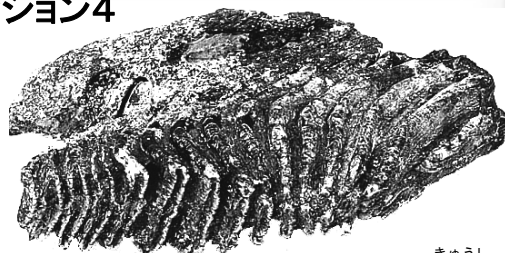

**チャレンジ!!** やまぐちけん かせきはかせ  
山口県の化石博士になろう。

『ミッション・・・なまえをしろ。』

ミッション1

およそ3億3千万年前から2億3千万年前

フ		リ	
---	--	---	--

ミッション2

山口県でいちばんおおきい

		モ		ト
--	--	---	--	---

ミッション3

クラドフレビスの葉

シ		植	物
---	--	---	---

ミッション4

およそ30万年前から1万5000年前

きゅうし  
臼歯

		マ		ウ
--	--	---	--	---

ミッション5

すうまんねんまえ い  
数万年前に生きていたシカ

ヤ		オ			ノ		カ
---	--	---	--	--	---	--	---

こげ茶色  
の部分に  
注目!

学習コーナー・天文

- 考古・歴史
- 植物・動物
- 地学コーナー

かいどう がくしゅう  
解答は「学習コーナー」  
にあるよ!!  
じぶん さいてん  
自分で採点してみてね。

てんまんてん  
5点満点だよ!!

てん  
**点**